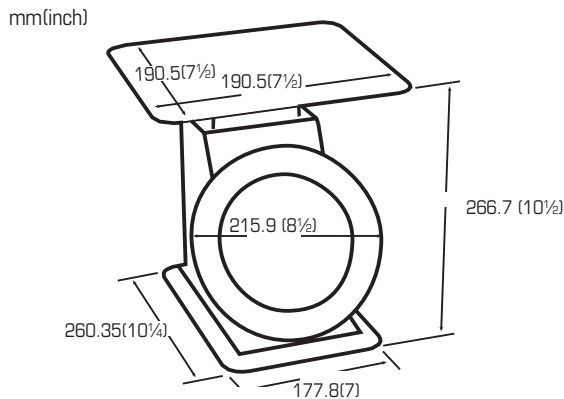

Features

- ✓ Air dashpot for fast reading
- ✓ Fine tooth rack and pinion mechanism
- ✓ Spring mechanism is temperature compensated
- ✓ Stainless steel removable platform for fast, easy cleanup
- ✓ Easy to read dial
- ✓ 6 month warranty

Caractéristiques

- ✓ Amortisseur pneumatique pour une lecture rapide
- ✓ Mécanisme à pignon et crémaillère de précision
- ✓ Ressorts à compensation thermique
- ✓ Plateau amovible en inox pour un nettoyage rapide et facile
- ✓ Cadran de lecture facile
- ✓ Garantie 6 mois

Características

- ✓ Amortiguador neumático para lectura rápida
- ✓ Engranaje y mecanismo de piñones de excelente calidad
- ✓ Mecanismo de muelles con compensación térmica
- ✓ Bandeja amovible de acero inoxidable para una limpieza rápida y sencilla
- ✓ Indicador fácil de leer
- ✓ 6 meses de garantía

Specifications

	Fluid oz	Weight
Capacity	64 fl. oz	160 oz
Graduation	1 fl. oz	0.5 oz
Weight	7.3 lb /3310 g	
Shipping Weight	8.66 lb /3930 g	
Item	852351	

Spécifications

	Onces liquides	Poids
Capacité	64 oz liq.	160 oz
Graduation	1 oz liq.	0,5 oz
Poids	3310 g / 7,3 lb	
Poids à l'expédition	3930 g / 8,66 lb	
Article	852351	

Especificaciones

	Onces líquidas	Peso
Capacidad	64 oz liq	160 oz
Graduación	1	0,5 oz
Peso	7,3 lb (3,310 g)	
Peso de embarque	8,66 lb (3,930 g)	
Artículo	852351	

www.kilotech.com

ARMAGH
POS Solutions

180 Dundurn Street South | Hamilton, ON L8P 4K3
toll free: 888.528.5903 | fax: 905.528.3394
www.armaghpos.com
sales@armaghpos.com

K I L O T E C H

Accrédité par Mesures Canada